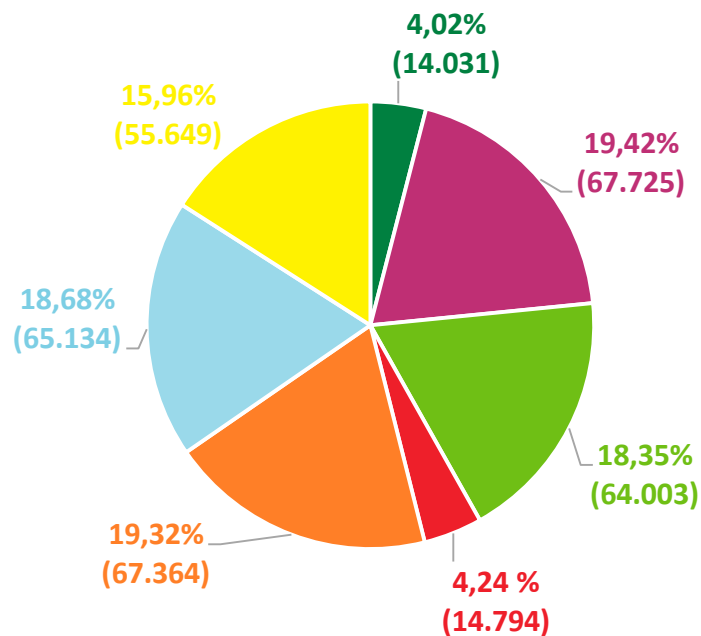

La Regione del Veneto

Frequentanti 2016-2017 Scuole secondarie di I e II grado
(Dati MIUR)

■ BL ■ TV ■ PD ■ RO ■ VI ■ VR ■ VE