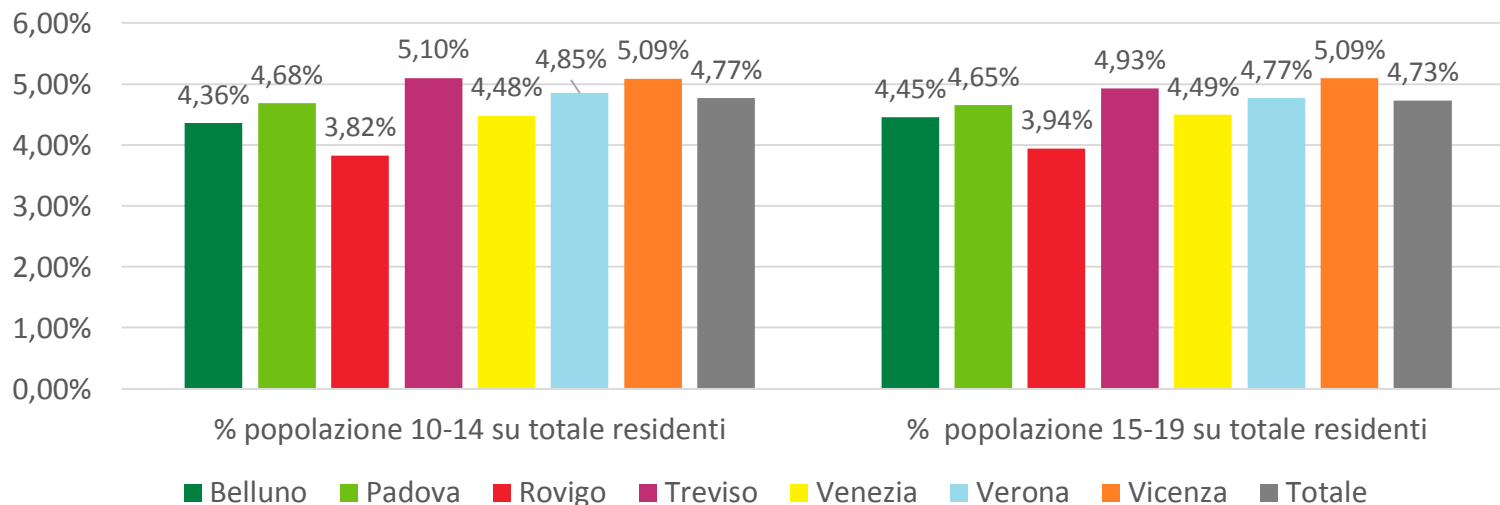

Attività regionali in materia di Orientamento Report Territoriale L'area della Regione del Veneto

La Regione del Veneto

La Regione del Veneto

Incidenza classi di età 10-14 anni e 15-19 anni su popolazione residente
(Dati Istat 2017)

Residenti Veneto (2017): 4.907.529

Residenti Rovigo (2017): 238.588

Residenti Verona (2017): 921.557

Residenti Belluno (2017): 205.781

Residenti Treviso (2017): 885.972

Residenti Vicenza (2017): 865.082

Residenti Padova (2017): 936.274