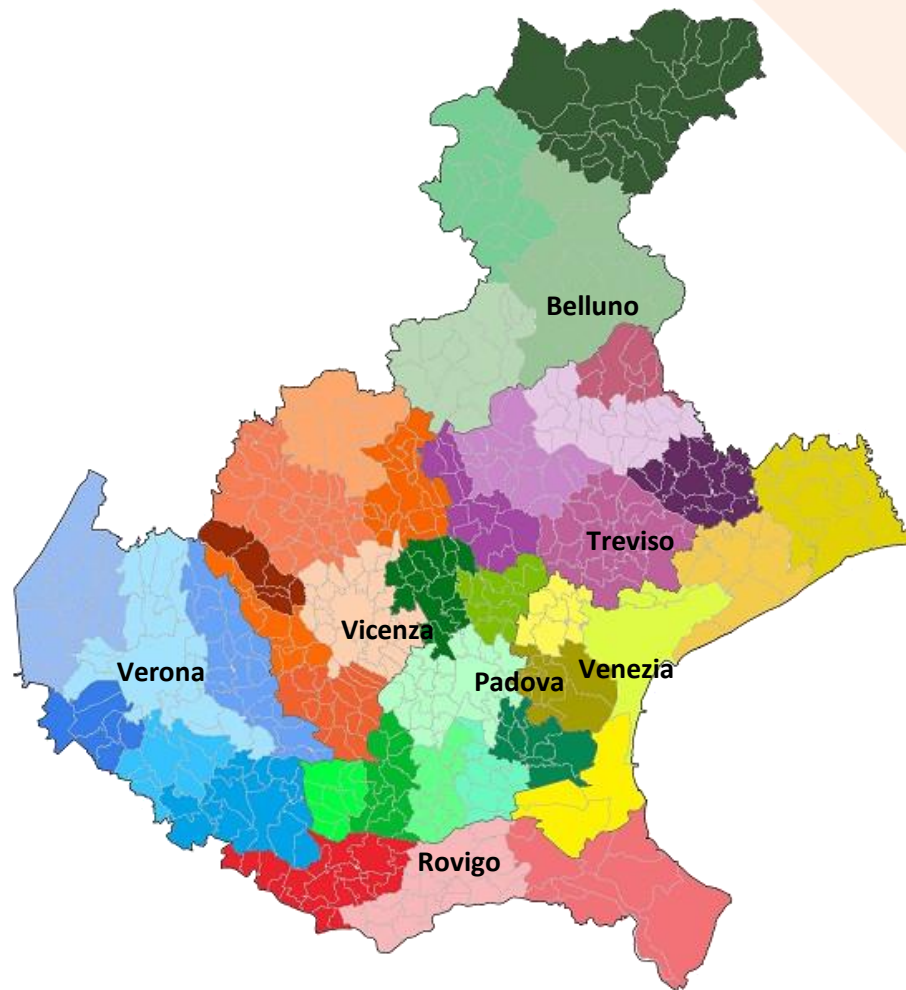

La Regione del Veneto

Frequentanti 2016-2017 Scuole secondarie di I e II grado
(Dati MIUR)

■ BL ■ TV ■ PD ■ RO ■ VI ■ VR ■ VE