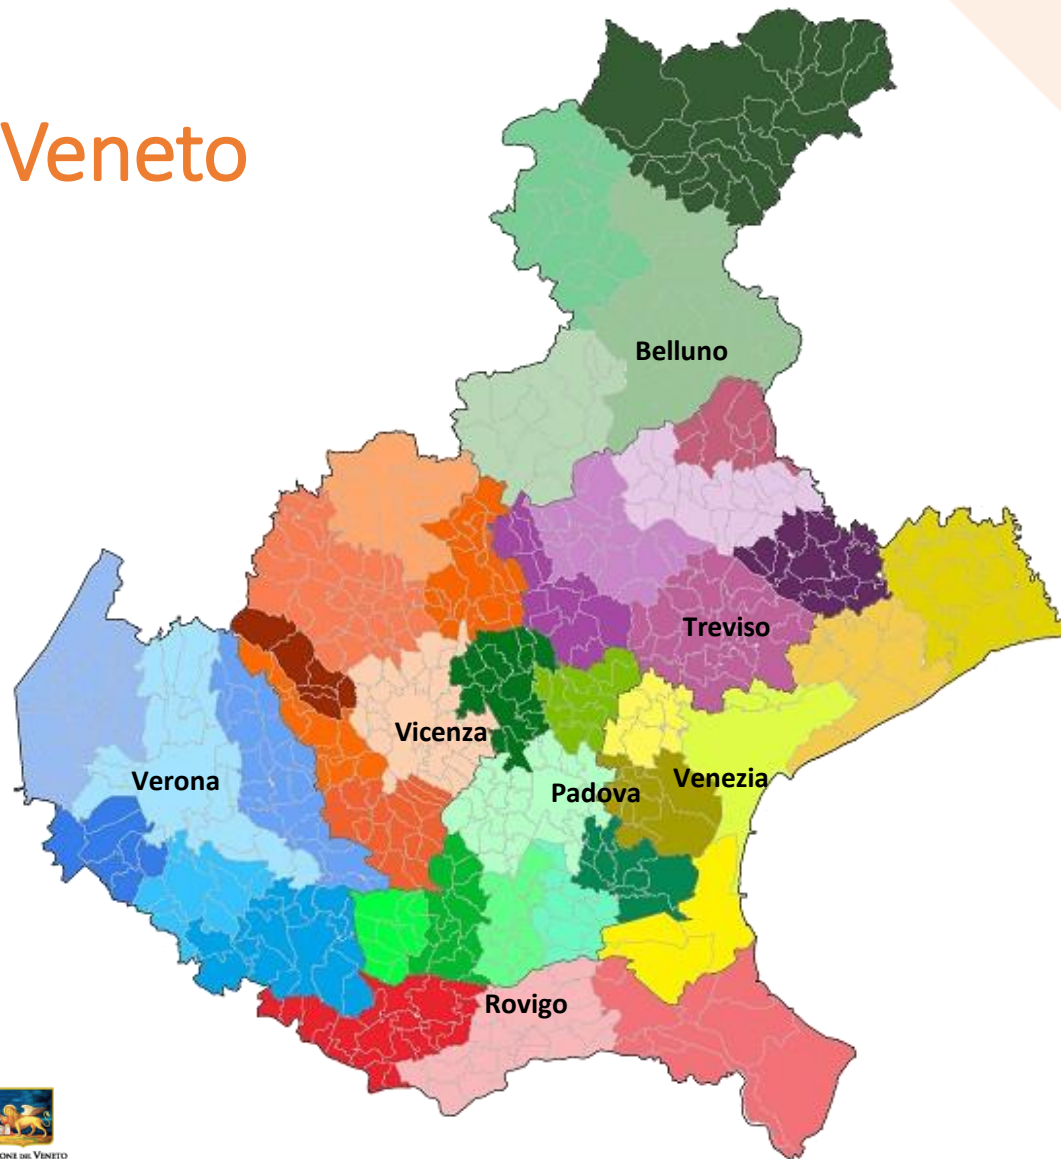

Attività regionali in materia di Orientamento Report Territoriale L'area della Regione del Veneto

La Regione del Veneto

La Regione del Veneto

Incidenza classi di età 10-14 anni e 15-19 anni su popolazione residente
(Dati Istat 2017)

Residenti Veneto (2017): 4.907.529

Residenti Rovigo (2017): 238.588

Residenti Verona (2017): 921.557

Residenti Belluno (2017): 205.781

Residenti Treviso (2017): 885.972

Residenti Vicenza (2017): 865.082

Residenti Padova (2017): 936.274

La Regione del Veneto

Frequentanti 2016 Secondaria II Grado compresa leFP (Dati ARS)

La Regione del Veneto

Comuni con sede di scuole secondarie di II grado

-  BELLUNO
-  PADOVA
-  ROVIGO
-  TREVISO
-  VENEZIA
-  VERONA
-  VICENZA