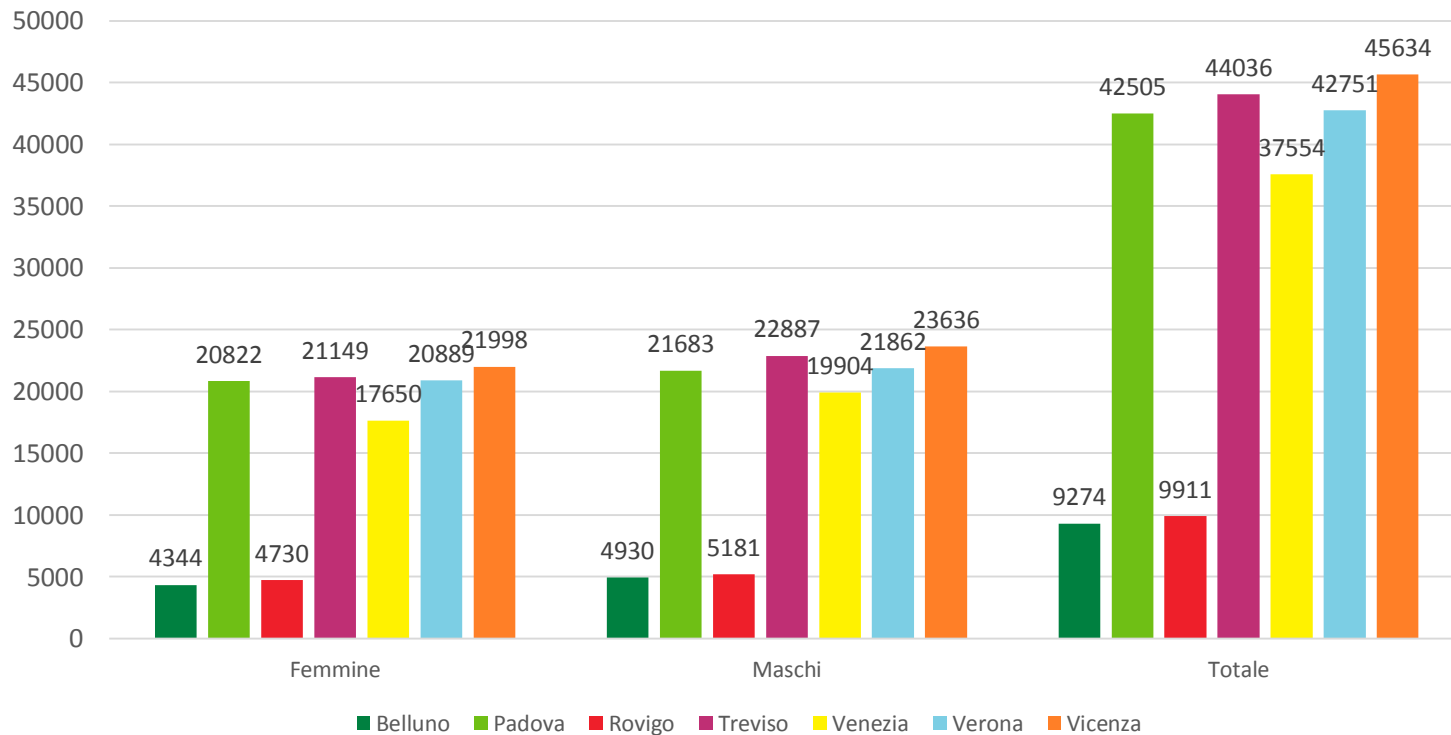

Attività regionali in materia di Orientamento Report Territoriale L'area della Regione del Veneto

La Regione del Veneto

La Regione del Veneto

Incidenza classi di età 10-14 anni e 15-19 anni su popolazione residente
(Dati Istat 2017)

Residenti Veneto (2017): 4.907.529

Residenti Rovigo (2017): 238.588

Residenti Verona (2017): 921.557

Residenti Belluno (2017): 205.781

Residenti Treviso (2017): 885.972

Residenti Vicenza (2017): 865.082

Residenti Padova (2017): 936.274

Residenti Venezia (2017): 854.275

La Regione del Veneto

Frequentanti 2016-2017 Scuole secondarie di I e II grado
(Dati MIUR)

■ BL ■ TV ■ PD ■ RO ■ VI ■ VR ■ VE

La Regione del Veneto

Frequentanti 2016 - 2017 Scuole secondarie di I grado
(Dati MIUR)

La Regione del Veneto

Frequentanti 2016 Secondaria II Grado compresa leFP (Dati ARS)

La Regione del Veneto

Comuni con sede di scuole secondarie di II grado

-  BELLUNO
-  PADOVA
-  ROVIGO
-  TREVISO
-  VENEZIA
-  VERONA
-  VICENZA