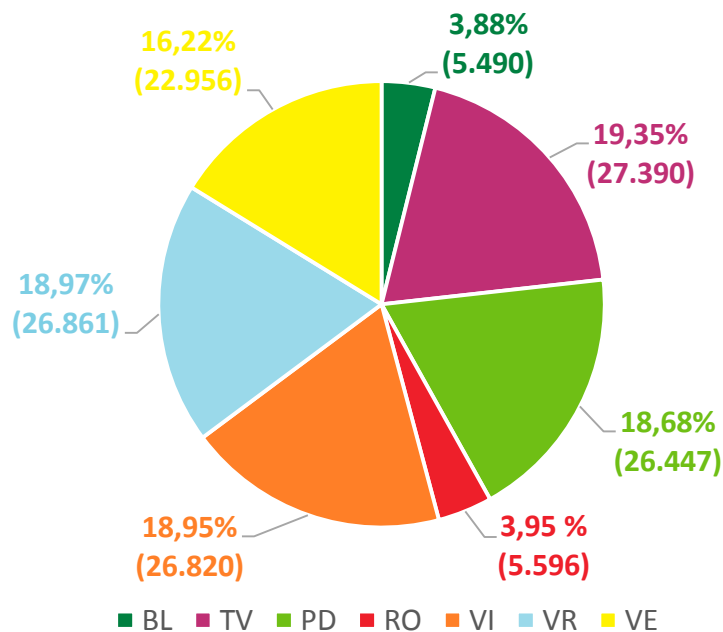

Residenti Veneto (2017): 4.907.529

Residenti Rovigo (2017): 238.588

Residenti Verona (2017): 921.557

Residenti Belluno (2017): 205.781

Residenti Treviso (2017): 885.972

Residenti Vicenza (2017): 865.082

Residenti Padova (2017): 936.274

Residenti Venezia (2017): 854.275

La Regione del Veneto

Frequentanti 2016-2017 Scuole secondarie di I e II grado
(Dati MIUR)

■ BL ■ TV ■ PD ■ RO ■ VI ■ VR ■ VE

La Regione del Veneto

Frequentanti 2016 - 2017 Scuole secondarie di I grado
(Dati MIUR)

La Regione del Veneto

Frequentanti 2016 Secondaria II Grado compresa leFP (Dati ARS)

La Regione del Veneto

Comuni con sede di scuole secondarie di II grado

-  BELLUNO
-  PADOVA
-  ROVIGO
-  TREVISO
-  VENEZIA
-  VERONA
-  VICENZA