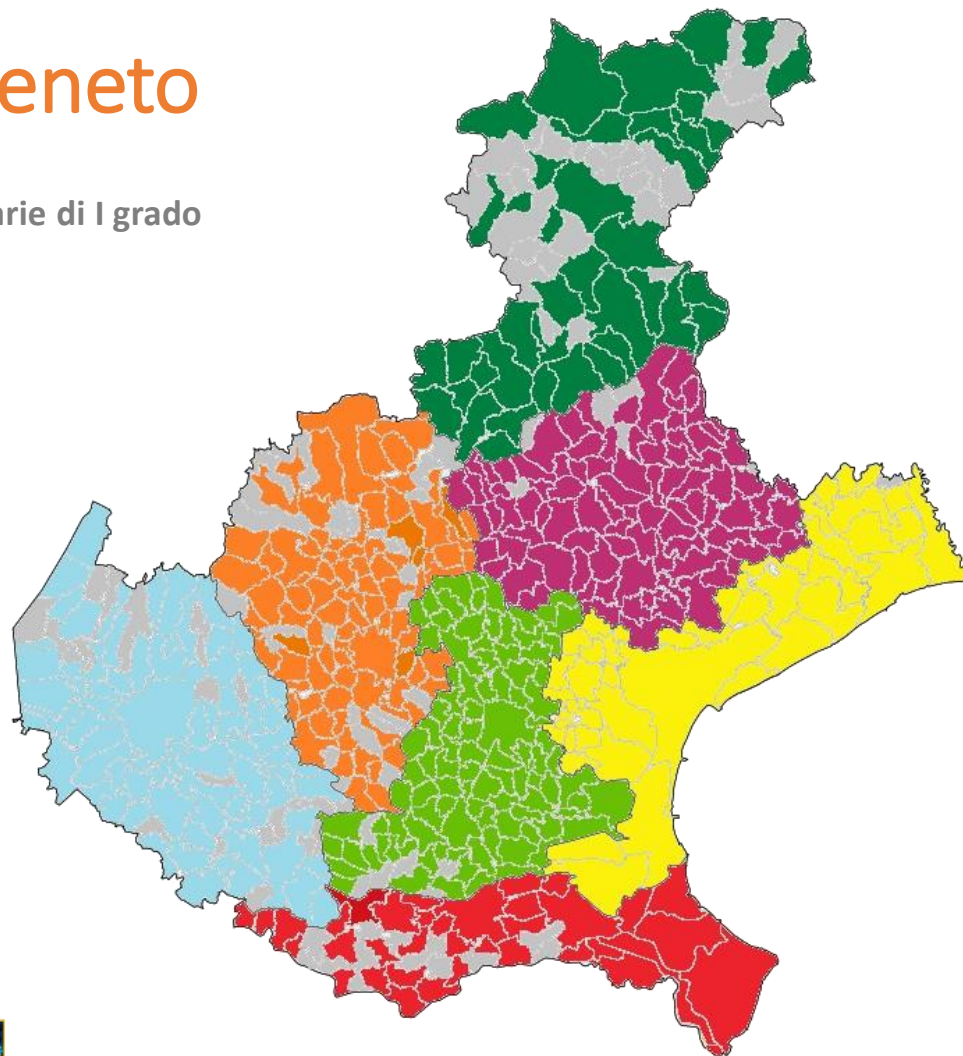

Attività regionali in materia di Orientamento Report Territoriale L'area della Regione del Veneto

La Regione del Veneto

La Regione del Veneto

Incidenza classi di età 10-14 anni e 15-19 anni su popolazione residente
(Dati Istat 2017)

Residenti Veneto (2017): 4.907.529

Residenti Rovigo (2017): 238.588

Residenti Verona (2017): 921.557

Residenti Belluno (2017): 205.781

Residenti Treviso (2017): 885.972

Residenti Vicenza (2017): 865.082

Residenti Padova (2017): 936.274

La Regione del Veneto

Frequentanti 2016 Secondaria II Grado compresa leFP (Dati ARS)

La Regione del Veneto

Comuni con sede di scuole secondarie di II grado

-  BELLUNO
-  PADOVA
-  ROVIGO
-  TREVISO
-  VENEZIA
-  VERONA
-  VICENZA

La Regione del Veneto

Comuni con sede di scuole secondarie di I grado

-  BELLUNO
-  PADOVA
-  ROVIGO
-  TREVISO
-  VENEZIA
-  VERONA
-  VICENZA

La Regione del Veneto

Numero di frequentanti scuole secondarie di I e II grado
Dettaglio per Comuni