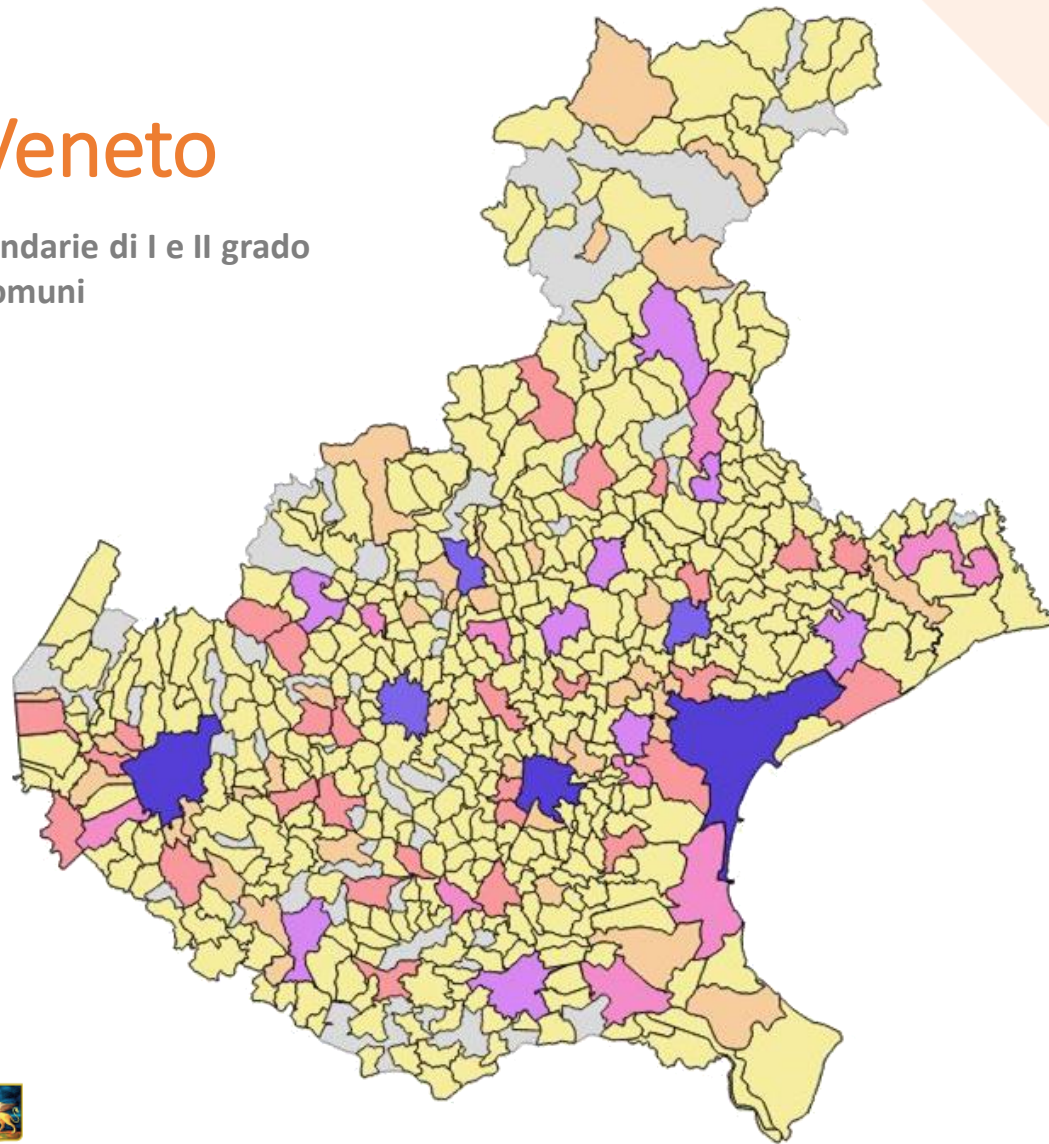

La Regione del Veneto

Numero di frequentanti scuole secondarie di I e II grado
Dettaglio per Comuni

- ≤ 500
- > 500 ≤ 1000
- > 1000 ≤ 3000
- > 3000 ≤ 5000
- > 5000 ≤ 10000
- > 10.000 ≤ 20000
- > 20.000