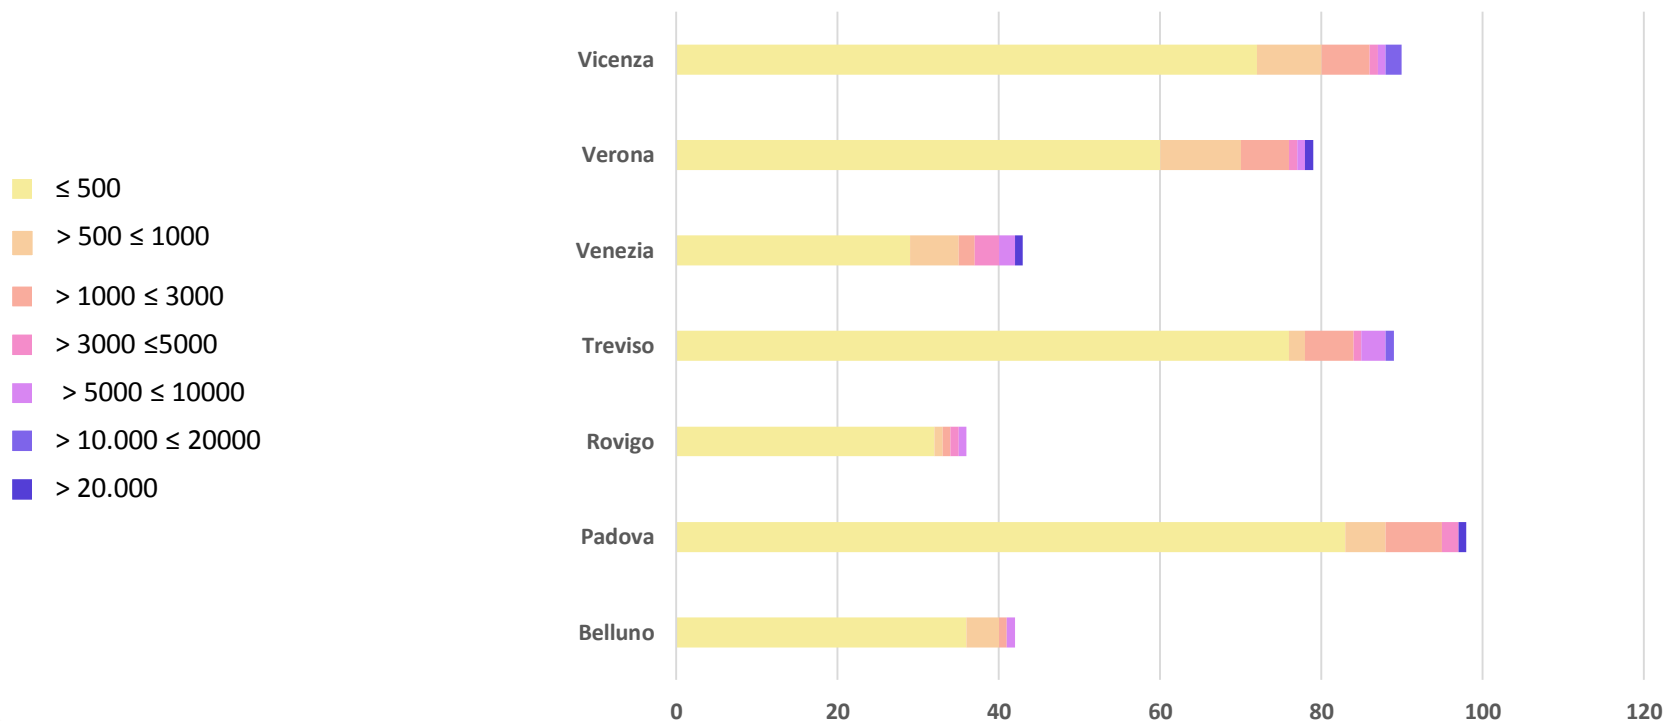

La Regione del Veneto

Numero di frequentanti scuole secondarie di I e II grado
Dettaglio per Provincia