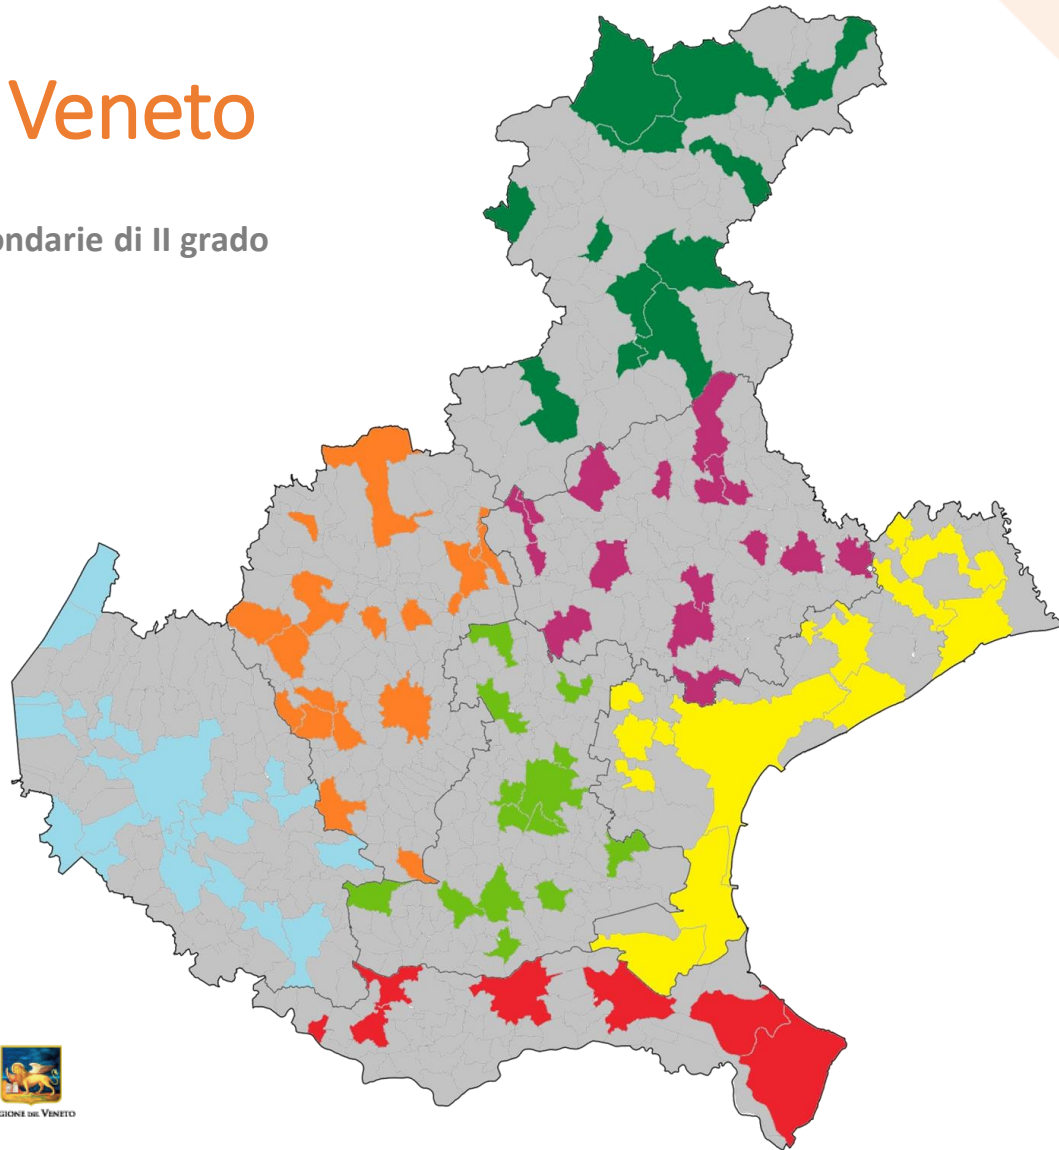

Attività regionali in materia di Orientamento Report Territoriale L'area della Regione del Veneto

La Regione del Veneto

La Regione del Veneto

Incidenza classi di età 10-14 anni e 15-19 anni su popolazione residente
(Dati Istat 2017)

Residenti Veneto (2017): 4.907.529

Residenti Rovigo (2017): 238.588

Residenti Verona (2017): 921.557

Residenti Belluno (2017): 205.781

Residenti Treviso (2017): 885.972

Residenti Vicenza (2017): 865.082

Residenti Padova (2017): 936.274

La Regione del Veneto

Frequentanti 2016 Secondaria II Grado compresa leFP (Dati ARS)

La Regione del Veneto

Comuni con sede di scuole secondarie di II grado

-  BELLUNO
-  PADOVA
-  ROVIGO
-  TREVISO
-  VENEZIA
-  VERONA
-  VICENZA

La Regione del Veneto

Comuni con sede di scuole secondarie di I grado

-  BELLUNO
-  PADOVA
-  ROVIGO
-  TREVISO
-  VENEZIA
-  VERONA
-  VICENZA

La Regione del Veneto

Numero di frequentanti scuole secondarie di I e II grado
Dettaglio per Comuni